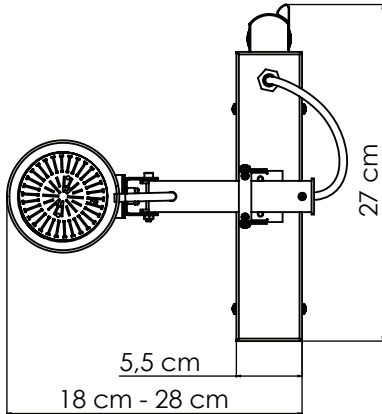

Revizyon Tarihi : 10.09.2024