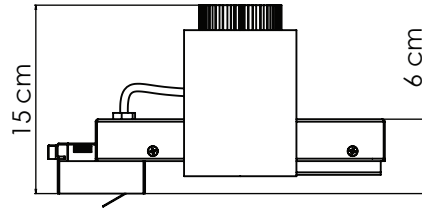

Revizyon Tarihi : 10.09.2024