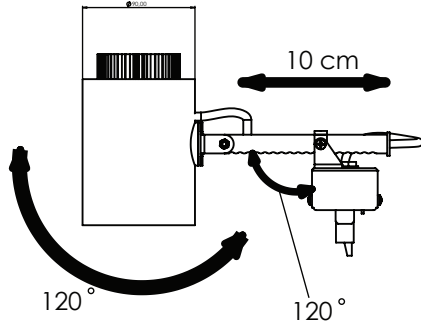

Revizyon Tarihi : 10.09.2024