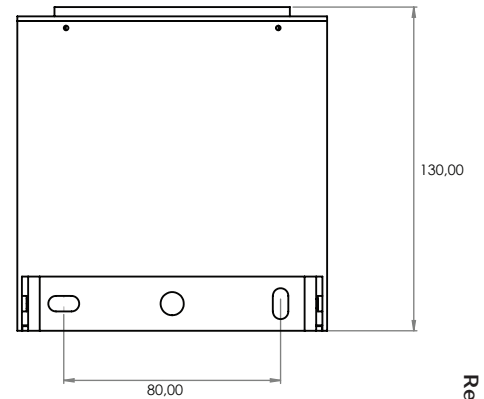

Revizyon Tarihi : 10.09.2024