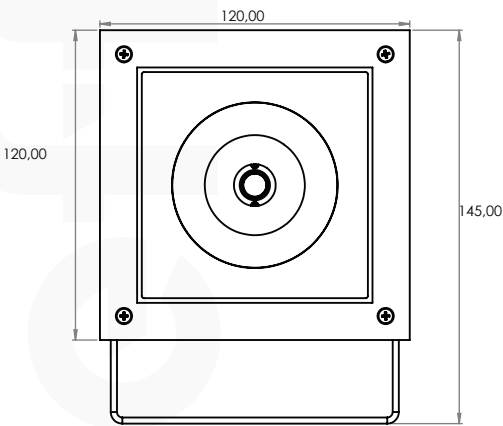

Revizyon Tarihi : 10.09.2024