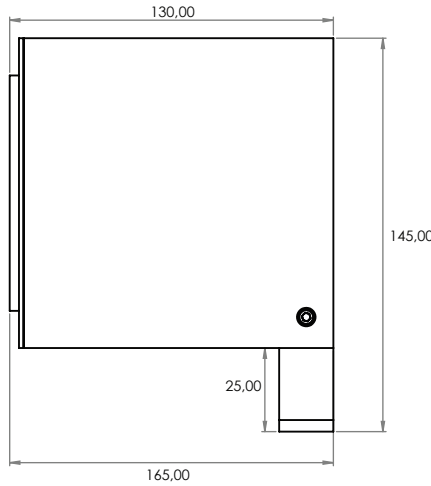

Revizyon Tarihi : 10.09.2024