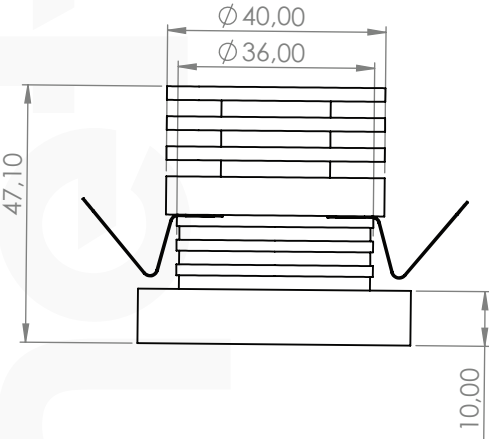

Revizyon Tarihi : 10.09.2024