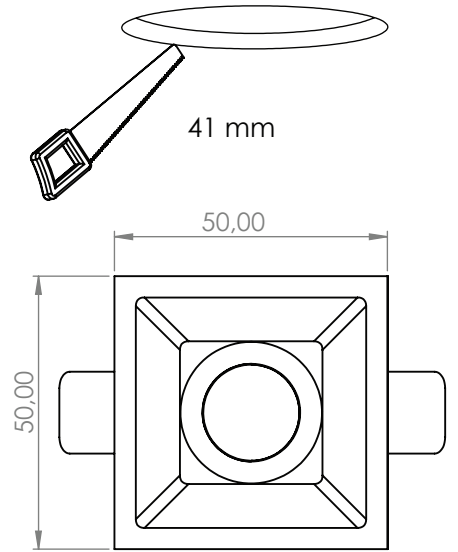

Revizyon Tarihi : 10.09.2024