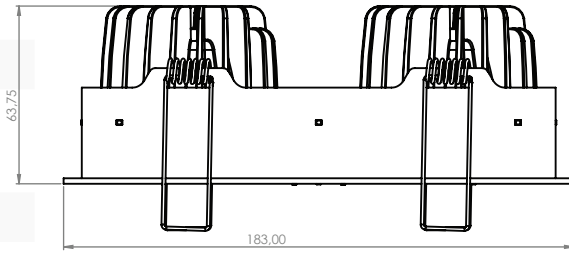

Revizyon Tarihi : 10.09.2024