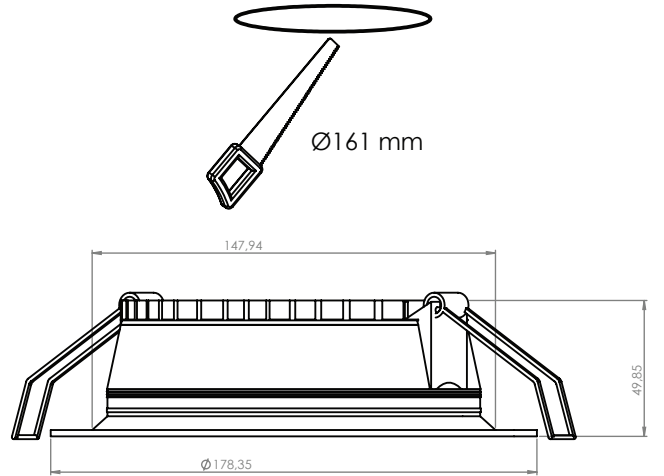

Revizyon Tarihi : 10.09.2024