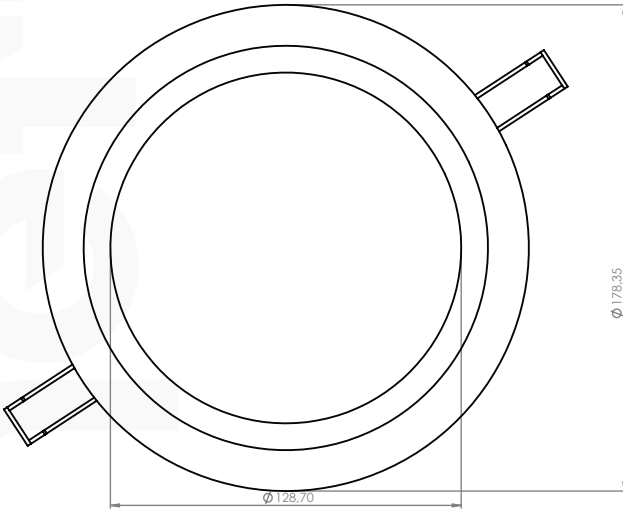

Revizyon Tarihi : 10.09.2024