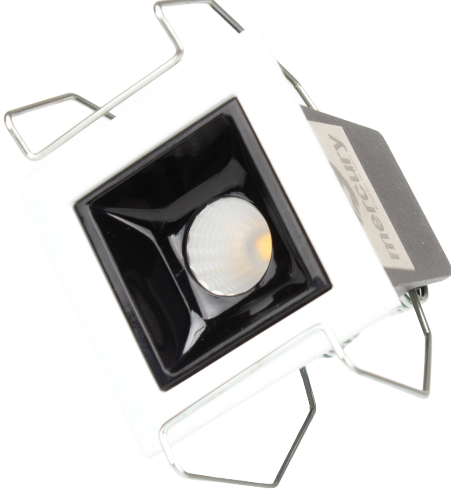

Ultra ince ve küçük kare çerçevesiyle tavanlarda neredeyse görünmez bir aydınlatma çözümü sunar. Beyaz dış çerçeve ve siyah iç hazne kontrastı, modern bir estetik yaratırken, derin lens yapısı sayesinde yüksek düzeyde kamaşma kontrolü (anti-glare) sağlar.

GENEL BİLGİLER

Uygulama:	Sıva Üstü
Koruma Sınıfı:	CLASS II
IP Sınıfı:	IP 20
IK Sınıfı:	IK 03
Dim Seçenekleri:	PWM, DALI, TRIAC, 0-10V
Acil Aydınlatma:	Opsiyonel
Çalışma Sıcaklığı Aralığı:	-5° +35°
Montaj Delik Ölçüsü:	40X40 mm

AYDINLATMA VE ELEKTRİKSEL DEĞERLER

Lümen:	145 lm
Verimlilik:	145 lm/W
Renk Sıcaklığı (CCT):	2700-3000-4000-5000-6000K
CRI:	>80
Lamba Türü:	High Power Led
Güç Faktörü:	>0,9
Tüketim Gücü:	1W
Çalışma Voltajı:	220-240 V AC
Çalışma Frekansı:	50-60 Hz
Optik:	Reflektör
Aydınlatma Açısı:	24° / 36° / 45° / 60°

MALZEMELER

Gövde:	Alüminyum
Renk:	Ral Seçenekleri
Yüzey Kaplama:	E. Statik Toz Boya