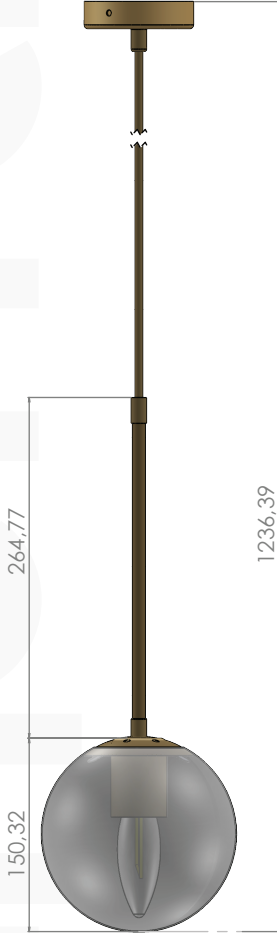

AQUA-F

Klasik cam küre formunu modern pirinç (veya altın) detaylarla birleştirerek mekânınıza anında sıcaklık ve sofistikasyon katar. Şeffaf cam gövdesi, içindeki dekoratif ampulün (filamentli ampul önerilir) tüm güzelliğini ortaya çıkarır.

GENEL BİLGİLER

Uygulama:	Sıva Altı
Koruma Sınıfı:	CLASS II
IP Sınıfı:	IP 20
IK Sınıfı:	IK 03
Dim Seçenekleri:	PWM, DALI, TRIAC, 0-10V
Acil Aydınlatma:	Opsiyonel
Çalışma Sıcaklığı Aralığı:	-0° +45°

AYDINLATMA VE ELEKTRİKSEL DEĞERLER

Lümen:	350 lm
Verimlilik:	70 lm/W
Renk Sıcaklığı (CCT):	2700-3000-4000-5000-6000K
CRI:	>80
Lamba Türü:	Halojen Ampül
Güç Faktörü:	>0,9
Tüketim Gücü:	5W
Çalışma Voltajı:	220-240 V AC
Çalışma Frekansı:	50-60 Hz
Optik:	Cam

MALZEMELER

Gövde:	Demir
Renk:	Ral Seçenekleri
Yüzey Kaplama:	E. Statik Toz Boya